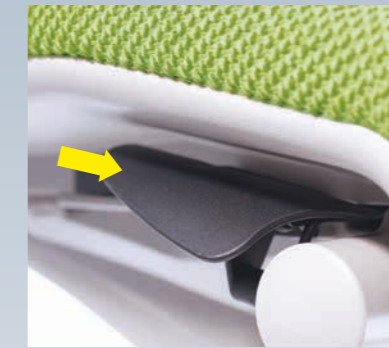

Cambio de posición simplificado: usted determina la inclinación del asiento y del respaldo. Levantar el asa. Empujar el respaldo. Bloquear mecánicamente. ¡Listo!